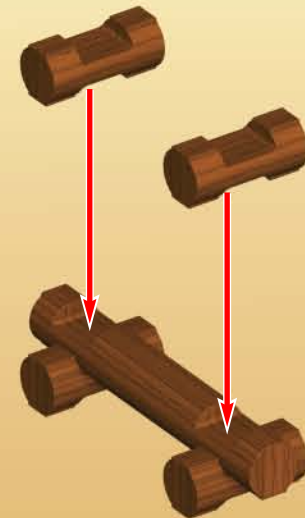

THE ORIGINAL
LINCOLN LOGS
BUILDING SET

CHECK US OUT ON THE WEB!
[HTTP://LINCOLNLOGS.KNEX.COM](http://LINCOLNLOGS.KNEX.COM)

¡VISITE NUESTRA PÁGINA EN EL INTERNET!
VENEZ NOUS RENDRE VISITE SUR LE WEB !

INCLUDES: 79 LOGS, 1 COWBOY FIGURE, 1 HORSE FIGURE, 1 DOG FIGURE, 1 COW FIGURE, 1 HAYBALE, 1 DOOR, 1 DOOR FRAME, 1 GABLE ROOF, 1 ADD-ON ROOF, 1 TROUGH, 1 FLAG.

INCLUYE: 79 TRONCOS DE MADERA, 1 VAQUERO, 1 CABALLO, 1 PERRO, 1 VACA, 1 BALA DE HENO, 1 PUERTA, 1 MARCO PARA PUERTA, 1 AZOTEA DE AGUILÓN, 1 TECHO PARA AGREGAR, 1 BEBEDERO, 1 BANDERA.

COMPREND: 79 RONDINS EN BOIS, 1 COWBOY, 1 CHEVAL, 1 CHIEN, 1 VACHE, 1 BALLE DE FOIN, 1 PORTE, 1 CHAMBRANLE DE PORTE, 1 TOIT DE PIGNON, 1 TOIT D'APPOINT, 1 DRAPEAU, 1 MANGEOIRE.

YOU CAN CREATE THESE OTHER BUILDINGS OR DESIGN YOUR OWN!

¡PUEDES CREAR ESTOS OTROS EDIFICIOS O DISEÑAR LOS TUYOS!

TU PEUX ÉGALEMENT CRÉER D'AUTRES MODÈLES, OU BIEN CONSTRUIS DES CRÉATIONS ISSUES DE TON IMAGINATION !

facebook.com/buildknex

1-800-KID-KNEX
(usa/canada)
(états-unis/canada)

WHITE RIVER RANCH™

THE ORIGINAL
LINCOLN LOGS
BUILDING SET

TIP FOR PARENTS:

Because LINCOLN LOGS pieces are colored and stained in the traditional manner, the dyes can rub off. Use is recommended on surfaces that can be wiped clean. Avoid placing the logs directly on carpet and other absorbent surfaces, which may cause staining.

CONSEJO PARA LOS PADRES:

Como las piezas LINCOLN LOGS son pintadas y teñidas en la manera tradicional, las tintas pueden desteñir. Se recomienda usarlas en superficies que se pueden limpiar con un paño húmedo. Evite usar los leños directamente en una alfombra u otras superficies absorbentes, pues las tintas pueden causar manchas.

CONSEIL AUX PARENTS :